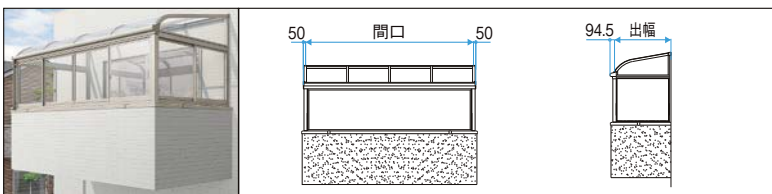

サニージュ

造り付け納まり

600タイプ

関東間

20cm 耐積雪強度

F型

セット価格表

側面	出幅		885mm(3尺)		1,185mm(4尺)		1,485mm(5尺)		1,785mm(6尺)		2,685mm(9尺)	
	側面開口タイプ		内観左	内観右	内観左	内観右	内観左	内観右	内観左	内観右	内観左	内観右
	姿図											
正面	間口	正面開口タイプ	屋根パネル	セット価格		セット価格		セット価格		セット価格		セット価格
	1,820mm (1.0間)		ポリカーボネート 熱線吸収ポリカ 熱線吸収アクアポリカ ガラス組込みタイプ加算額	¥295,900 ¥299,700 ¥303,100 +¥57,100	¥312,000 ¥317,200 ¥321,800 +¥61,100	¥324,200 ¥330,600 ¥336,200 +¥64,900	¥350,100 ¥357,500 ¥363,900 +¥68,700	—		—		
	2,730mm (1.5間)		ポリカーボネート 熱線吸収ポリカ 熱線吸収アクアポリカ ガラス組込みタイプ加算額	¥339,300 ¥345,000 ¥350,100 +¥77,600	¥358,300 ¥366,100 ¥373,000 +¥81,600	¥374,300 ¥383,900 ¥392,300 +¥85,400	¥402,400 ¥413,500 ¥423,100 +¥89,200	—		—		
	3,640mm (2.0間)		ポリカーボネート 熱線吸収ポリカ 熱線吸収アクアポリカ ガラス組込みタイプ加算額	¥365,900 ¥373,500 ¥380,300 +¥82,300	¥387,800 ¥398,200 ¥407,400 +¥86,300	¥406,900 ¥419,700 ¥430,900 +¥90,100	¥437,200 ¥452,000 ¥464,800 +¥93,900	—		—		

*造り付け納まりの場合、コーピング(ハンドラインⅢ 平型コーピング)は別途購入になります。

R型

セット価格表

側面	出幅		885mm(3尺)		1,185mm(4尺)		1,485mm(5尺)		1,785mm(6尺)		2,685mm(9尺)	
	側面開口タイプ		内観左	内観右	内観左	内観右	内観左	内観右	内観左	内観右	内観左	内観右
	姿図											
正面	間口	正面開口タイプ	屋根パネル	セット価格		セット価格		セット価格		セット価格		セット価格
	1,820mm (1.0間)		ポリカーボネート 熱線吸収ポリカ 熱線吸収アクアポリカ ガラス組込みタイプ加算額	¥309,800 ¥314,200 ¥318,000 +¥57,100	¥326,800 ¥332,400 ¥337,400 +¥61,100	¥339,800 ¥346,600 ¥352,600 +¥64,900	¥372,500 ¥380,500 ¥387,500 +¥68,700	—		—		
	2,730mm (1.5間)		ポリカーボネート 熱線吸収ポリカ 熱線吸収アクアポリカ ガラス組込みタイプ加算額	¥355,400 ¥362,000 ¥367,700 +¥77,600	¥375,800 ¥384,200 ¥391,700 +¥81,600	¥393,200 ¥403,400 ¥412,400 +¥85,400	¥428,800 ¥440,800 ¥451,300 +¥89,200	—		—		
	3,640mm (2.0間)		ポリカーボネート 熱線吸収ポリカ 熱線吸収アクアポリカ ガラス組込みタイプ加算額	¥384,000 ¥392,800 ¥400,400 +¥82,300	¥407,800 ¥419,000 ¥429,000 +¥86,300	¥428,900 ¥442,500 ¥454,500 +¥90,100	¥467,400 ¥483,400 ¥497,400 +¥93,900	—		—		

*造り付け納まりの場合、コーピング(ハンドラインⅢ 平型コーピング)は別途購入になります。

- セット価格は標準タイプ下止め仕様のセット価格です。標準タイプのセット価格には、正面・側面ユニットのガラス・グレチャン・ビードの価格は含まれていません。
- ガラス組込みタイプの加算額には、ガラスの価格が含まれています。FIX部の後付けビードの価格は含まれていません(FIX部のガラスは現場取付となります)。