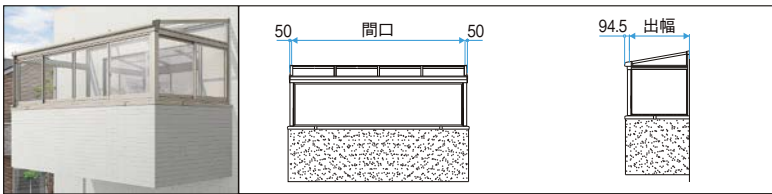

サニージュ

造り付け納まり

600タイプ

関東間

20cm 耐積雪強度

F型

セット価格表

側面	出幅		885mm(3尺)		1,185mm(4尺)		1,485mm(5尺)		1,785mm(6尺)		2,685mm(9尺)	
	側面開口タイプ		内観左	内観右	内観左	内観右	内観左	内観右	内観左	内観右	内観左	内観右
	姿図											
正面	間口	正面開口タイプ	屋根パネル	セット価格		セット価格		セット価格		セット価格		セット価格
	1,820mm (1.0間)		ポリカーボネート 熱線吸収ポリカ 熱線吸収アクアポリカ ガラス組込みタイプ加算額	¥295,900 ¥299,700 ¥303,100 +¥57,100	¥312,000 ¥317,200 ¥321,800 +¥61,100	¥324,200 ¥330,600 ¥336,200 +¥64,900	¥350,100 ¥357,500 ¥363,900 +¥68,700	—		—		
	2,730mm (1.5間)		ポリカーボネート 熱線吸収ポリカ 熱線吸収アクアポリカ ガラス組込みタイプ加算額	¥339,300 ¥345,000 ¥350,100 +¥77,600	¥358,300 ¥366,100 ¥373,000 +¥81,600	¥374,300 ¥383,900 ¥392,300 +¥85,400	¥402,400 ¥413,500 ¥423,100 +¥89,200	—		—		
	3,640mm (2.0間)		ポリカーボネート 熱線吸収ポリカ 熱線吸収アクアポリカ ガラス組込みタイプ加算額	¥365,900 ¥373,500 ¥380,300 +¥82,300	¥387,800 ¥398,200 ¥407,400 +¥86,300	¥406,900 ¥419,700 ¥430,900 +¥90,100	¥437,200 ¥452,000 ¥464,800 +¥93,900	—		—		

*造り付け納まりの場合、コーピング(ハンドラインⅢ 平型コーピング)は別途購入になります。

R型

セット価格表

側面	出幅		885mm(3尺)		1,185mm(4尺)		1,485mm(5尺)		1,785mm(6尺)		2,685mm(9尺)	
	側面開口タイプ		内観左	内観右	内観左	内観右	内観左	内観右	内観左	内観右	内観左	内観右
	姿図											
正面	間口	正面開口タイプ	屋根パネル	セット価格		セット価格		セット価格		セット価格		セット価格
	1,820mm (1.0間)		ポリカーボネート 熱線吸収ポリカ 熱線吸収アクアポリカ ガラス組込みタイプ加算額	¥309,800 ¥314,200 ¥318,000 +¥57,100	¥326,800 ¥332,400 ¥337,400 +¥61,100	¥339,800 ¥346,600 ¥352,600 +¥64,900	¥372,500 ¥380,500 ¥387,500 +¥68,700	—		—		
	2,730mm (1.5間)		ポリカーボネート 熱線吸収ポリカ 熱線吸収アクアポリカ ガラス組込みタイプ加算額	¥355,400 ¥362,000 ¥367,700 +¥77,600	¥375,800 ¥384,200 ¥391,700 +¥81,600	¥393,200 ¥403,400 ¥412,400 +¥85,400	¥428,800 ¥440,800 ¥451,300 +¥89,200	—		—		
	3,640mm (2.0間)		ポリカーボネート 熱線吸収ポリカ 熱線吸収アクアポリカ ガラス組込みタイプ加算額	¥384,000 ¥392,800 ¥400,400 +¥82,300	¥407,800 ¥419,000 ¥429,000 +¥86,300	¥428,900 ¥442,500 ¥454,500 +¥90,100	¥467,400 ¥483,400 ¥497,400 +¥93,900	—		—		